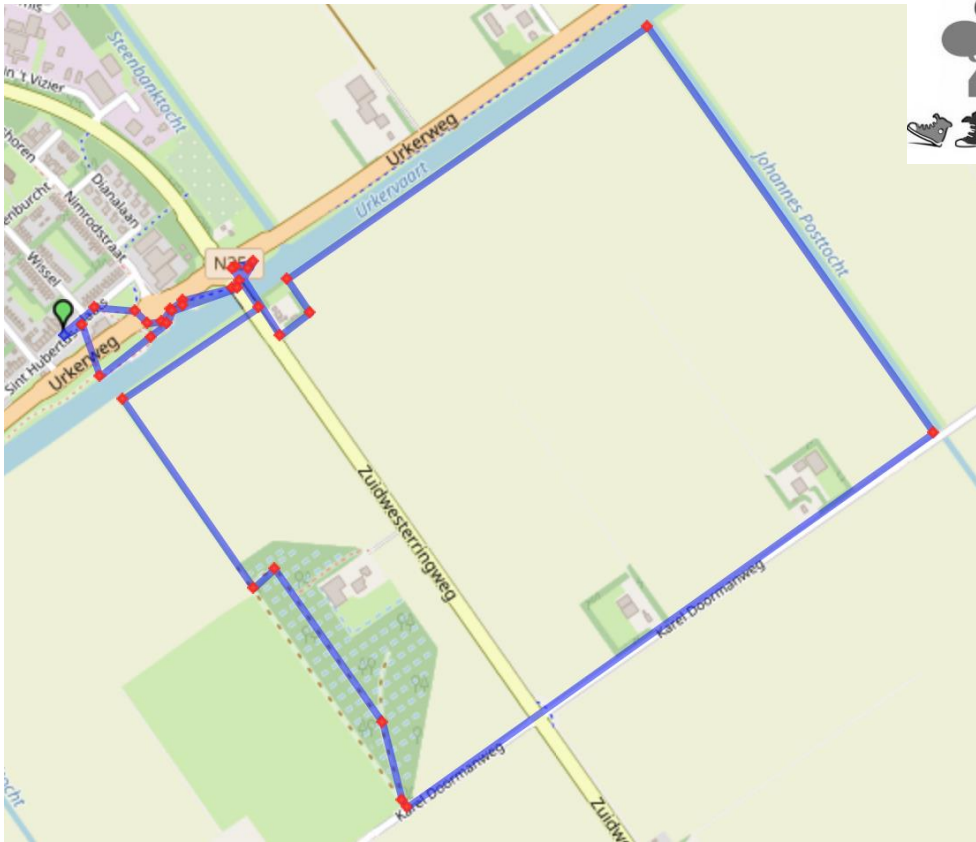

Route 3: Jaagpad

Start / einde: St. Hubertusplaats picknicktafel voor Attent

Route 4: dorp/bos

Start / einde: St. Hubertusplaats picknicktafel voor Attent

Route 3: Urkerweg + Jaagpad

Start / einde: St. Hubertusplaats picknicktafel voor Attent

Route 4: Urkerdwarspad

Start / einde: St. Hubertusplaats picknicktafel voor Attent