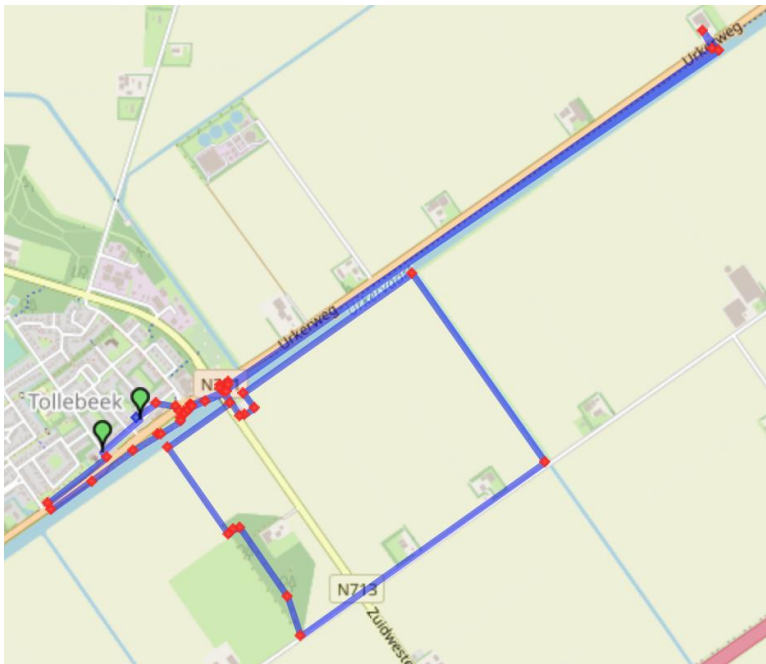

Route 3: Jaagpad

Start / einde: St. Hubertusplaats picknicktafel voor Attent

Route 4: dorp/bos

Start / einde: St. Hubertusplaats picknicktafel voor Attent

Route 3: Urkerweg + Jaagpad

Start / einde: St. Hubertusplaats picknicktafel voor Attent

Route 4: Urkerdwarspad

Start / einde: St. Hubertusplaats picknicktafel voor Attent