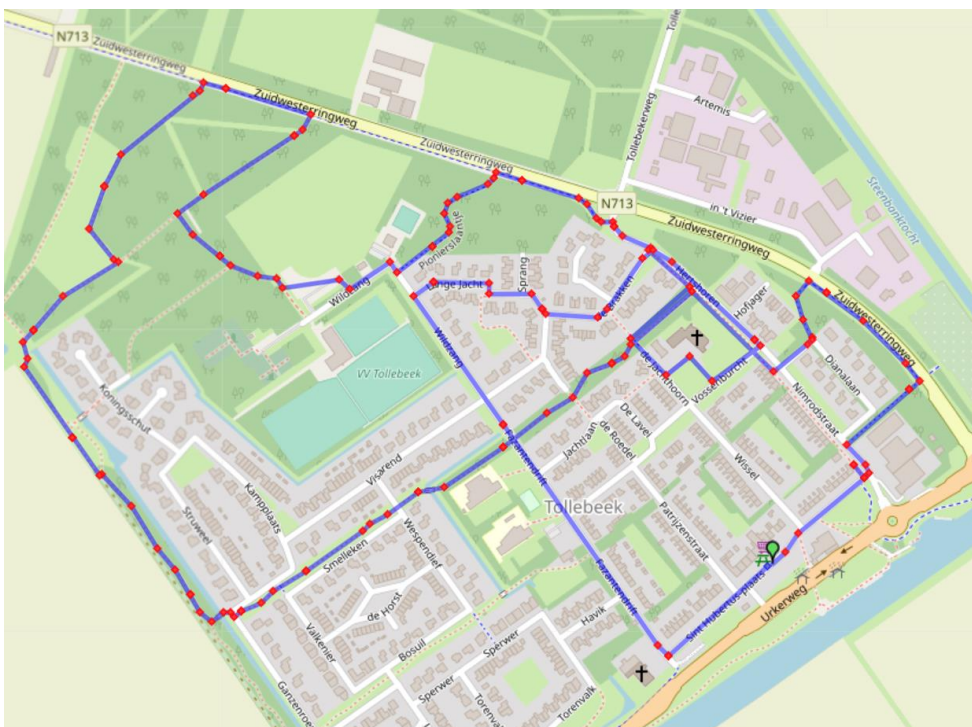

Route 3: Jaagpad

Start / einde: St. Hubertusplaats picknicktafel voor Attent

Route 4: dorp/bos

Start / einde: St. Hubertusplaats picknicktafel voor Attent

Route 3: Urkerweg + Jaagpad

Start / einde: St. Hubertusplaats picknicktafel voor Attent

Route 4: Urkerdwarspad

Start / einde: St. Hubertusplaats picknicktafel voor Attent